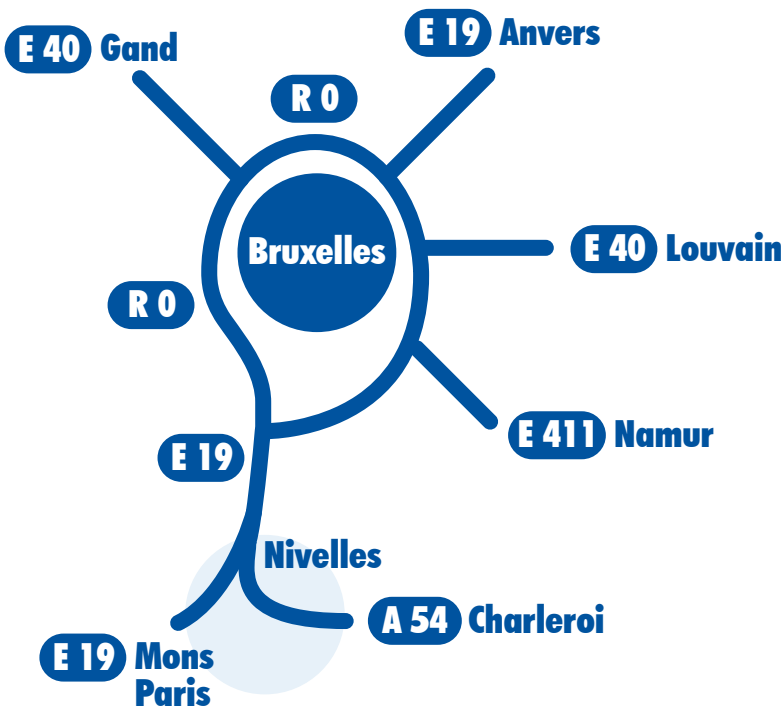

Rue Buisson aux Loups, 1a  
1400 Nivelles - Belgique  
tél : +32 67 41 16 10  
fax : +32 67 41 16 16  
mail : [insulco@insulco.be](mailto:insulco@insulco.be)

du lundi au vendredi  
de 07h30 à 17h00

Notes :